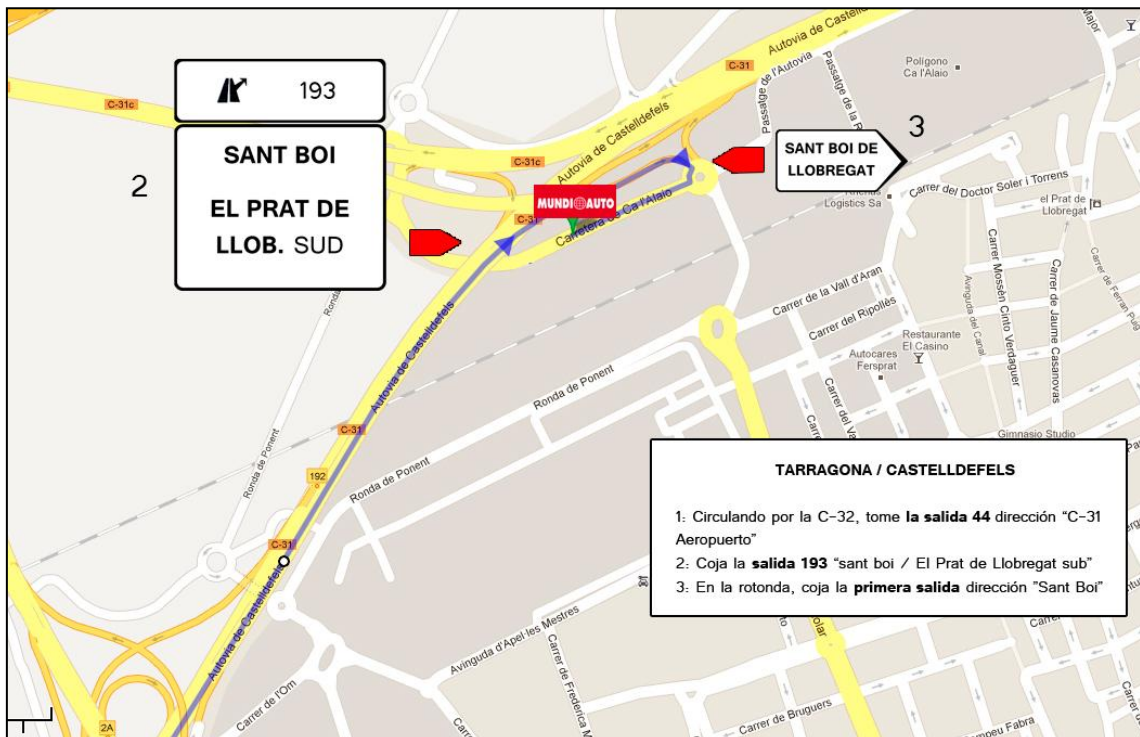

Cómo llegar a MUNDIAUTO

MUNDIAUTO está situado en el municipio de El Prat de Llobregat (Barcelona), Carretera Ca l'Alaio, nº 3, junto a la C-31 (Autovía de Castelldefels), a **1km.** del aeropuerto y a **5 minutos** de Barcelona en coche, de fácil acceso y parking gratuito.

Desde Ronda de Dalt

Desde Ronda Litoral

Desde Gran Vía

Desde Castelldefels / Tarragona

Recuerda que disponemos de **parking propio y gratuito** exclusivo para nuestros visitantes.

Ctra. Ca L'Alaio, 3-4. El Prat de Llobregat (Barcelona). Tel. **93 370 00 08**
Horario de Lunes a Sábado, de 10 a 21 horas ininterrumpidamente