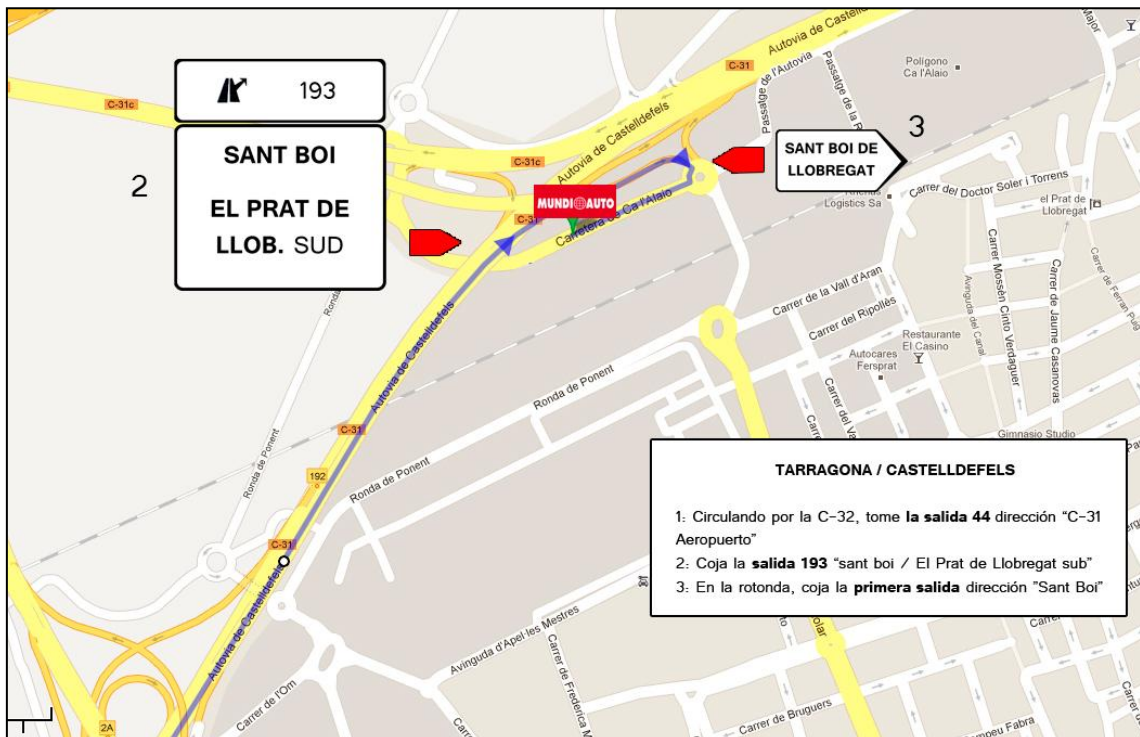

Desde Castelldefels / Tarragona

Recuerda que disponemos de **parking propio y gratuito** exclusivo para nuestros visitantes.

Ctra. Ca L'Alaio, 3-4. El Prat de Llobregat (Barcelona). Tel. **93 370 00 08**
Horario de Lunes a Sábado, de 10 a 21 horas ininterrumpidamente